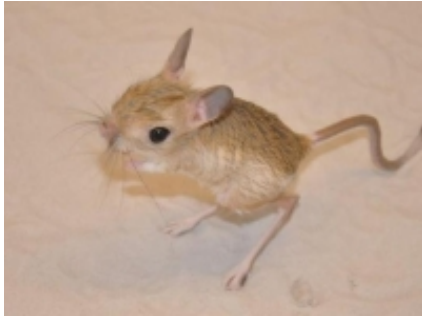

## Fiche de totem : Mitsu

Le nom "Mitsu", (prononcez MITSOU) est l'appellation de la Gerboise d'Afrique du Sud, et plus particulièrement du Kenya. Se sont les Swahilis qui nomment ainsi les Gerboises mâles. Les Mitsus, tout comme les Gerboises, sont caractérisés par leurs longues pattes postérieures leur permettant des sauts de plus de 1,80 m de long. Des longues truses utiles pour fuir leurs prédateurs. Ils possèdent également une très longue queue qui leur sert d'appui et de balancier. Ces rongeurs ne sortent que la nuit. Pendant la journée, les Mitsus restent à l'abri de la chaleur du désert dans un profond terrier.

### Floches

Extérieur : Bleu foncé

Intérieur : Jaune

### Caractéristiques

**Taille :** 12 cm

**Poids :** 75 à 120 gr

**Longévité :** 3 à 5 ans

**Portée :** 2 à 4 petits

**Gestation :** 40 jours

**Protection :** Espèce non-protégée