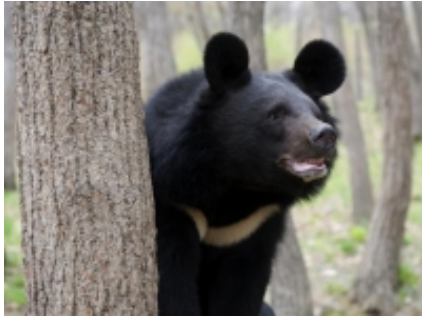

Fiche de totem : Skiwa

Floches

Extérieur : Brun foncé

Intérieur : Bordeaux

Classification

Sous-Embranchement : Vertébrés

Classe : Mammifères

Ordre :

Famille : Ursidés

Caractéristiques

Taille : 1,2 et 1,9

Poids : 50 et 200 kg

Longévité : 25 ans

Portée :

Gestation :

Protection : Espèce non-protégée

Connu sous plusieurs nom, cet ours d'Asie qu'on retrouve majoritairement dans les montagnes est aussi appelé ours-lune.

La journée, il dort dans des cavernes ou des arbres car c'est un très bon grimpeur. Il passe la moitié de son temps dans les arbres.