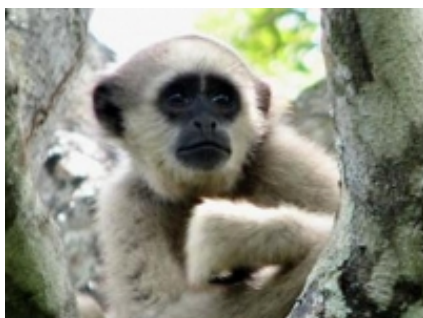

Fiche de totem : Miriki

Floches

Extérieur : Brun clair

Intérieur : Rose

Classification

Sous-Embranchement :

Classe :

Ordre :

Famille :